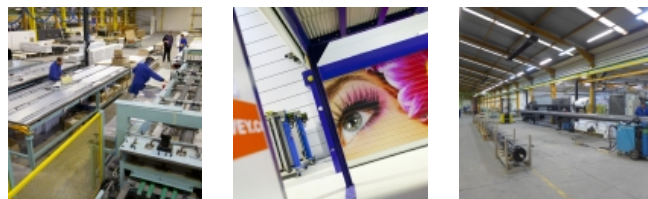

NOUVEAU

JAVEY

GY (70)

MERCREDI 15 NOVEMBRE 2017

MÉTALLURGIE

FERMETURE DE PORTES MAIS OUVERTURE À L'INNOVATION

QUELQUES MOTS SUR L'ENTREPRISE

Depuis 1986, l'entreprise familiale JAVEY est implantée au coeur de la Franche-Comté.

Elle conçoit et fabrique des fermetures (rideaux métalliques pour magasins et entrepôts, portes de garage résidentielles, portes industrielles...) sur-mesure, pouvant aller jusqu'à 100 mètres de large.

CE QUE VOUS ALLEZ DÉCOUVRIR

- Présentation en salle de l'entreprise et des produits fabriqués,
- Visite des locaux de l'usine : le bureau d'études, le service commercial, les ateliers de production...
- Présentation des produits fabriqués et de certains composants avec la possibilité de les manipuler,
- Temps d'échange avec la Directrice Générale, Marie-France Javey, notamment sur les métiers et parcours professionnels liés à ce secteur d'activité.