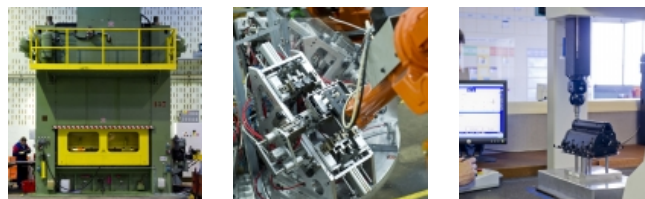

DEVILLÉ BAUGÉ (49)

MERCREDI 15 NOVEMBRE 2017

DE LA PRODUCTION DE SÉCATEURS À LA CEINTURE DE SÉCURITÉ : HISTOIRE D'UNE DIVERSIFICATION RÉUSSIE

QUELQUES MOTS SUR L'ENTREPRISE

Devillé SA est spécialisée dans la conception et fabrication d'outils horticoles pour amateurs et professionnels (sécateurs à une ou deux mains, cisailles à haie) ainsi que dans celle de composants automobiles de sécurité (éléments de ceinture, airbags, colonnes de direction...).