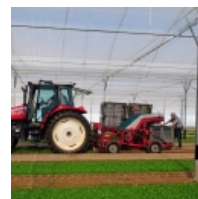

Océane

LES SORINIÈRES / LA CHEVROLIÈRE (44)

MERCREDI 15 NOVEMBRE 2017

70 MARAÎCHERS, UNE COOPÉRATIVE : LEUR BONHEUR EST DANS LE FRAIS

QUELQUES MOTS SUR L'ENTREPRISE

La Société Coopérative Agricole Océane produit, conditionne et commercialise plus de 86 000 tonnes de fruits et légumes frais nantais en France et en U.E. Elle contrôle, centralise, commercialise, collecte et expédie plus de 17 millions de colis par an : tomate, concombre, mâche, jeunes pousses de salade, salades, poireau, radis, fenouil, oignon et persil, en assurant qualité, quantité, respect des cahiers des charges clients, services logistiques, traçabilité, sécurité alimentaire, économie d'eau, recyclage des déchets, gestion de l'énergie et respect de l'environnement écologique.

CE QUE VOUS ALLEZ DÉCOUVRIR

Après vous avoir présenté les activités de la coopérative, nous vous ferons découvrir les enjeux de la production de légumes frais avec des expéditions quotidiennes en vous faisant visiter une exploitation de mâche et de jeunes pousses de salade. Puis nous poursuivrons par la plateforme logistique où sont préparées et expédiées les commandes en France et en U.E. Au fil de la visite, nous pourrions librement échanger sur la stratégie, les risques et les axes d'innovation de notre coopérative tout comme sur les questions de carrière et des besoins des métiers du monde agricole.