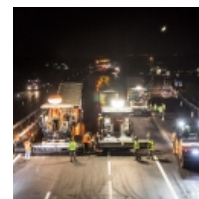

NOUVEAU

COLAS MIDI MEDITERRANEE

CENTRE DE SAINT-JEAN-DE-VÉDAS

VENDREDI 24 NOVEMBRE 2017

TRAVAUX PUBLICS

QUI VEUT VOYAGER LOIN, AMÉNAGE SES INFRASTRUCTURES

QUELQUES MOTS SUR L'ENTREPRISE

Colas Midi-Méditerranée est une filiale du leader mondial de la construction et de l'entretien des routes et de toute autre forme d'infrastructures de transport ou d'aménagements urbains. Le groupe Colas intervient dans tous ces domaines à travers deux pôles d'activités : la route, cœur de métier du Groupe, qui représente plus de 80% de l'activité et les activités de spécialités : étanchéité, ferroviaire, sécurité et signalisation routière, réseaux.

L'agence Est-Hérault de Saint-Jean-de-Védas assure la conception et l'entretien des infrastructures routières, la conception d'aménagements extérieurs, le terrassement et la création de bassins, la pose de revêtements rustiques et décoratifs ainsi que la production d'enrobés à froid (utilisés pour les réparations de chaussées) et d'enrobés à chaud (utilisés pour la construction de zones de circulation).