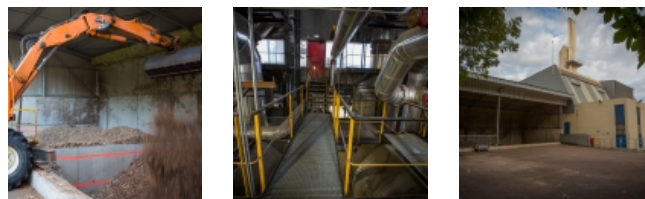

NOUVEAU

CORIANCE - ERIVA

MONTEREAU-FAULT-YONNE (77)

JEUDI 15 NOVEMBRE 2018

LA BIOMASSE POUR CHAUFFER AUTREMENT ET DURABLEMENT

QUELQUES MOTS SUR L'ENTREPRISE

Coriance est un opérateur français indépendant au service de la transition énergétique. Il intervient dans la conception, l'exploitation et l'optimisation de réseaux de chaleur ou de froid.

Eriva, filiale du Groupe Coriance, est la société dédiée à l'exploitation du réseau de chauffage urbain de la ville de Montereau Fault Yonne.

La principale énergie qui y est utilisée est la biomasse qui valorise l'énergie calorifique contenue dans le bois. Cette solution permet de fournir chaque année le chauffage et l'eau chaude sanitaire pour 31% des logements de la ville.

CE QUE VOUS ALLEZ DÉCOUVRIR

- Présentation de l'entreprise et du site de Montereau-Fault-Yonne.
- Visite des installations et découverte du fonctionnement d'une chaufferie biomasse alimentant un réseau de chaleur urbain.